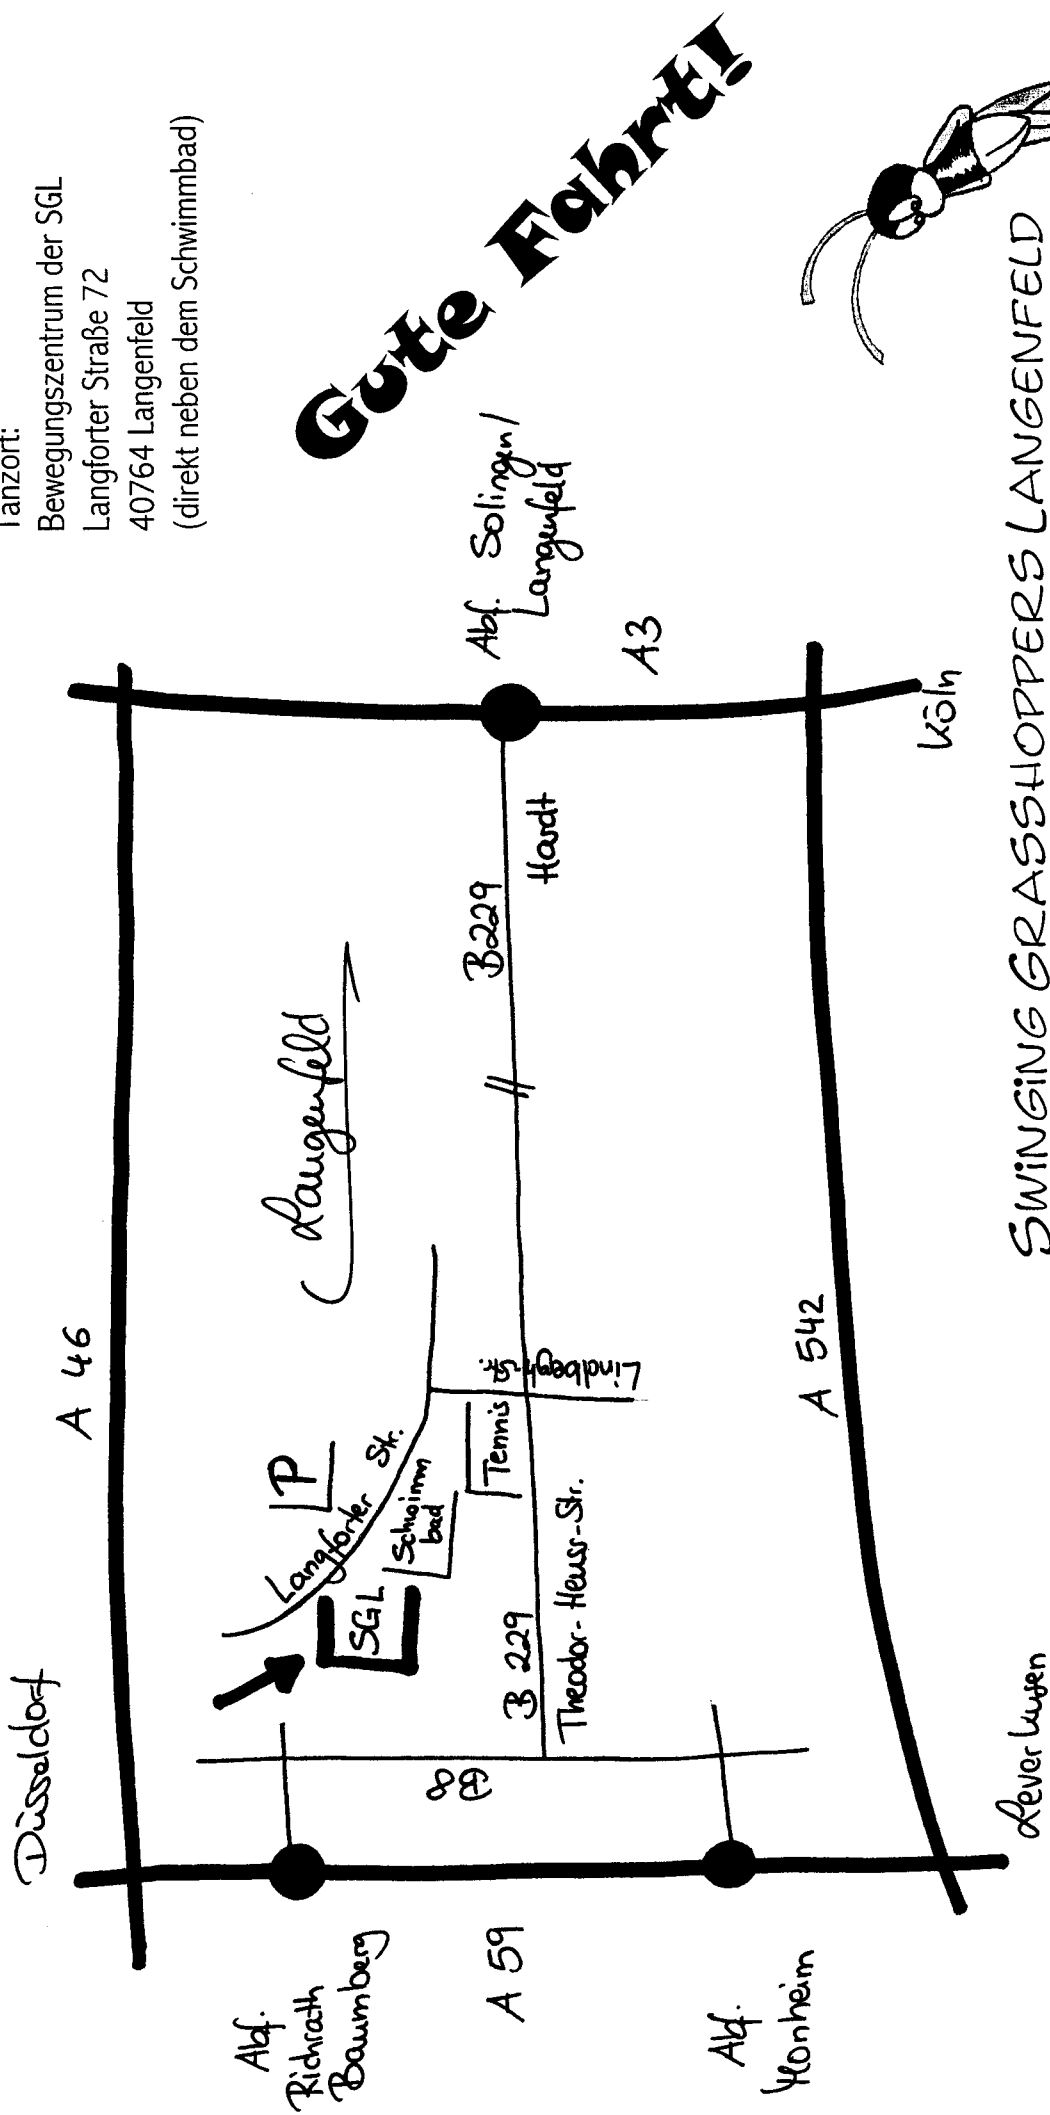

ANFAHRTSBESCHREIBUNG

Tanzort:
 Bewegungszentrum der SGL
 Langforter Straße 72
 40764 Langenfeld
 (direkt neben dem Schwimmbad)

Gute Fahrt!

SWINGING GRASSHOPPERS LANGENFELD

Die Square Dance Abteilung der Sportgemeinschaft Langenfeld 92/72 e.V.